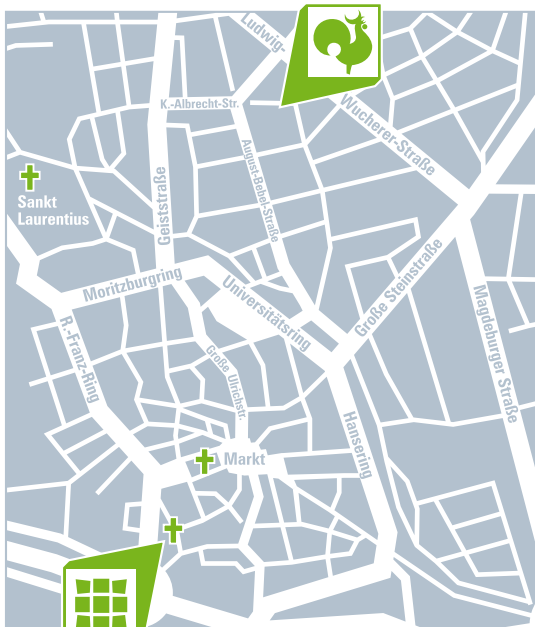

Moritzklause
Die KSG-eigene Kneipe bietet Platz und ausreichend Getränke, um beispielsweise sonntags nach der Abendmesse oder im Anschluss an die Mittwochs-vorträge gemütlich beisammen zu sitzen und zu plaudern.

Planung für das Sommersemester 2012
Am Sonnabend, 28.01.2012, wollen wir das Sommersemester 2012 planen. Dazu kannst Du jederzeit Wünsche und Vorschläge direkt an den Gemeinderat richten oder in den Postkasten in der Moritzklause einwerfen.

Das aktuelle Programm, Details zu den KSG-Fahrten und weitere Informationen sind auf der Seite www.ksg-halle.de zu finden. Dort besteht auch die Möglichkeit sich für den Newsletter zu registrieren und die aktuellen Termine und Neuerungen direkt ins E-Mail-Postfach zu bekommen.

KSG - Übergemeindliches

Arbeitsgemeinschaft katholischer Hochschulgemeinden (AKH)
Die AKH ist die Dachorganisation der deutschen Katholischen Hochschulgemeinden. Von ihr werden zahlreiche Seminare und Weiterbildungsveranstaltungen angeboten, welche Du im Internet unter www.fhok.de/akh nachlesen kannst.

Die Delegiertenversammlung (DV) der AKH findet im Wintersemester vom 18. bis 20.11.2011 in Bonn statt.

Cusanuswerk
Das Cusanuswerk ist das Förderungswerk der katholischen Kirche in Deutschland und vergibt staatliche Fördermittel an katholische Studierende aller Fachrichtungen. Nähere Informationen: www.cusanuswerk.de

ESG Halle
Puschkinstraße 27
06108 Halle

KSG „Thomas Morus“
An der Moritzkirche 8
06108 Halle

Telefon: 0345-202 26 52
Fax: 0345-202 26 53
E-Mail: buero@halle-esg.de
Home: www.halle-esg.de

Telefon: 0345-202 97 36
Fax: 0345-202 97 35
E-Mail: buero@ksg-halle.de
Home: www.ksg-halle.de

Impressum

1. Auflage September 2011
1. - 3000.
Redaktion: Richard Schmidt, Marco Vogler, Johann-Hinrich Witzel
Gesamtverantw.: ESG Halle
Layout + Satz: Jörn Bensch | www.triagonale.de
Titelmotiv: [table / photocase.com](http://table.photocase.com)
Druck: druck-zuck GmbH