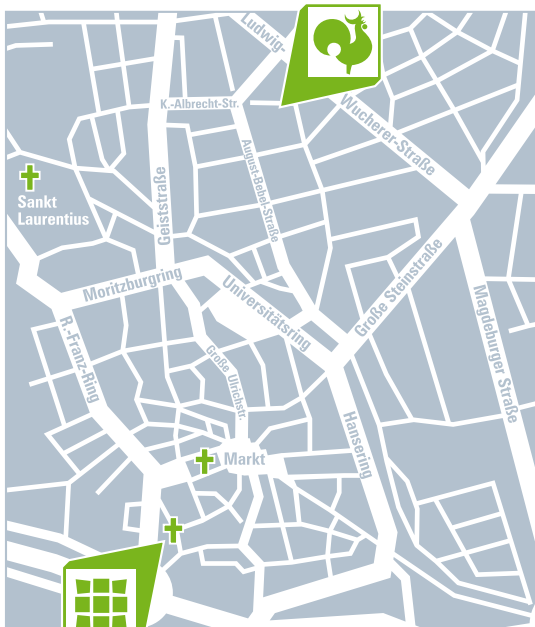

ESG - Über die fünf Türme hinaus

Bundes-ESG
... ist der Dachverband von ca. 145 Evangelischen Studierendengemeinden in Deutschland. Angeboten werden bundesweite Veranstaltungen, die Ihr unter www.bundes-esg.de findet.

Evangelisches Studienwerk Villigst
... ist das Begabtenförderungswerk der evangelischen Kirche in Deutschland. Stipendien werden an aktive Studierende und Promovierende aller Fachrichtungen vergeben. Nähere Informationen: www.evstudienwerk.de

EEB
Die ESG Halle ist Mitglied und Kooperationspartner der Evangelischen Erwachsenenbildung Sachsen-Anhalt. Nähere Informationen: www.eeb-lsa.de

STUBE
... heißt das Studienbegleitprogramm für ausländische Studierende. Zusammen mit dem Diakonischen Werk vermitteln wir finanzielle Hilfe und laden zu entwicklungspolitischen Seminaren ein. Nähere Informationen: stube-ost@diakonie-ekm.de

Katholische Studentengemeinde ‚St. Thomas Morus‘ Halle
An der Moritzkirche 8 | 06108 Halle | www.ksg-halle.de

Die katholische Studentengemeinde (KSG) ist ein Treffpunkt für Studenten aller Fachrichtungen aber auch Nichtstudenten, die über Gott und die Welt diskutieren, offen sind für vielfältige (wissenschaftliche) Themen, Gottesdienste feiern und auch außerhalb der Kirche Feste zu feiern verstehen. Wir freuen uns auf Dein Kommen! Die KSG lebt von der aktiven Mitgestaltung ihrer Teilnehmer und von der bunten Mischung an Studenten.

Studentenfarrer: Lic. theol. Marco Vogler
E-Mail: pfarrer@ksg-halle.de

Büro: Tel: 0345-202 97 36 | Fax: 0345-202 97 35
E-Mail: buero@ksg-halle.de

KSG - Gemeinderat

Der Gemeinderat plant und organisiert von den Vorträgen bis zum Sommerfest alles, was in der KSG vor sich geht und ist immer offen für Fragen, Kritik und Anmerkungen: gemeinderat@ksg-halle.de

Sprecherin: Irene Nickel (Psychologie)
irene@ksg-halle.de

Debora Diehl (Sprechwissenschaft)
debora@ksg-halle.de

Evi Stumpe (Gesundheits- und Krankenpflegerin)
evi@ksg-halle.de

Simon Brüggemann (Accounting, Taxation and Finance)
simon@ksg-halle.de

Tobias Hoheisel (Medizin)
tobias@ksg-halle.de

Theresa Granert (Lehramt Grundschule)
theresa@ksg-halle.de

Kneipenchef: Johannes Appelt (Lehramt Gymnasium)
moritzklause@ksg-halle.de

KSG-Sonderveranstaltungen

20.11.2010 | KSG
Gala-Abend (s. Aushang)

12.12.2010 | 20:00 Uhr KSG
Feuerzangenbowle

14. - 16.01.2011
Ökumenisches Bibelwochenende in Zella-Mehlis (s. Aushang)

Veranstaltungen in der KSG

KSG-Abend
Jeden Mittwoch während der Vorlesungszeit wird um 18:30 Uhr in der Moritzkirche die Hl. Messe gefeiert. Anschließend gibt es beim Abendbrot Zeit und Gelegenheit zum Austauschen von Neuigkeiten, Erfahrungen und Erlebnissen. Danach beginnt um 20:00 Uhr c.t. der Vortragsabend, wo im Sinne des Studium Generale zu verschiedensten Themen Referenten geladen sind. Der Abend klingt dann in der KSG-eigenen Moritzklause aus.

Hochschulgottesdienst
Wer unter der Woche wenig Zeit findet, der ist besonders zu den Stadt- und Hochschulgottesdiensten sonntags um 19:00 Uhr in die Moritzkirche eingeladen. Einmal im Monat ist ein auswärtiger Theologe zu Gast, der die Predigt hält und sich meist auch im Anschluss für weitere Gespräche in der Klause einfindet.

Morgengebete
Nicht in den Tag stolpern, sondern bewusst den Tag beginnen. Dazu treffen wir uns freitags um 6:45 Uhr in der Moritzkirche und anschließend zum gemeinsamen Frühstück.

Roratemessen
Im Advent feiern wir freitags um 6:00 Uhr in der Moritzkirche eine Rorate-gottesdienst. Anschließend besteht die Möglichkeit zum Frühstück.

Musik
Neben Lektoren- und Ministrantendienst wird zum Hochschulgottesdienst auch der Kantorengesang von KSG-Mitgliedern übernommen. Proben dafür werden individuell mit Kirchenmusiker Herrn Kleidorfer vereinbart: kirchenmusik@mauritus-elisabeth.de