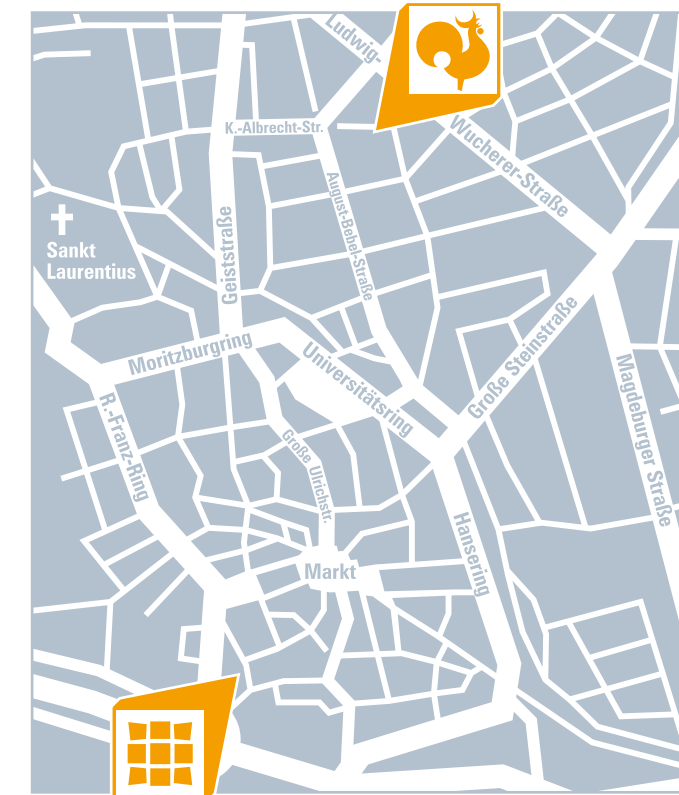

Cusanuswerk
Das Cusanuswerk ist das Förderungswerk der katholischen Kirche in Deutschland und vergibt staatliche Fördermittel an katholische Studierende aller Fachrichtungen. (Näheres unter: www.cusanuswerk.de)

Rosenthalwallfahrt 2009
Vom 26. - 28.06.2009 findet die diesjährige Wallfahrt der Studierenden von Schmöchtitz nach Rosenthal statt. Sie steht unter dem Thema „Am Anfang war ... das Ziel“ (Näheres unter: www.fhok.de)

Salzburger Hochschulwochen
Vom 03. - 09.08.2009 findet die diesjährige Salzburger Hochschulwoche statt. (Näheres unter: www.salzburger-hochschulwochen.at)
Am 01./02.08.2009 besteht die Möglichkeit zu einem Vortreffen mit den Teilnehmern anderer KSGn und KHGn in München. (Näheres unter: www.fhok.de)

Delegiertenversammlung (DV)
der Arbeitsgemeinschaft Katholischer Hochschulgemeinden (AKH)
20. - 22.11.2009 in Mainz (Erbacher Hof).

Wo wir zu finden sind
ESG Halle
Puschkinstraße 27
06108 Halle
Tel: 0345-202 26 52
Fax: 0345-202 26 53
Email: buero@halle-esg.de
Home: www.halle-esg.de
KSG „Thomas Morus“
An der Moritzkirche 8
06108 Halle
Tel: 0345-202 97 36
Fax: 0345-202 97 35
Email: buero@ksg-halle.de
Home: www.ksg-halle.de

Impressum
1. Auflage April 2009
1. - 3000.
Redaktion: Marco Vogler, René Mattner,
Katharina Heimann, Friderike Lange
Gesamtverantw.: KSG Halle
Layout + Satz: Jörn Bensch, www.triagonale.de
Druck: druck-zuck GmbH